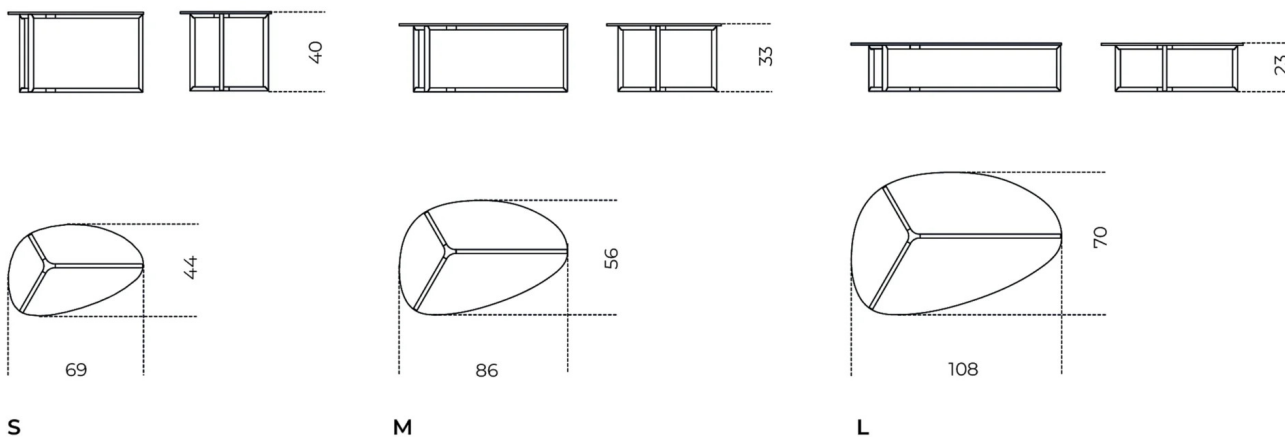

Raj 3

Ricardo Bello Dias
2011

Tavolino con piano in cristallo temperato trasparente o extralight 8mm. Struttura in acciaio inox lucido (profilo 20x20x1,5 mm). Giunto centrale in alluminio cromato. Disponibile con piano in cristallo temperato "grigio Italia" 8mm e struttura in metallo laccato color brunito.

Cm (L x P x H)

69 x 44 x 40
86 x 56 x 33
108 x 70 x 23
0 x 0 x 0

Inches (L x P x H)

27³/₄ x 17¹/₂ x 15³/₄
34 x 22¹/₄ x 13
42³/₄ x 27³/₄ x 9¹/₄
0 x 0 x 0

Finiture

Cristallo

Extralight

"Grigio Italia"